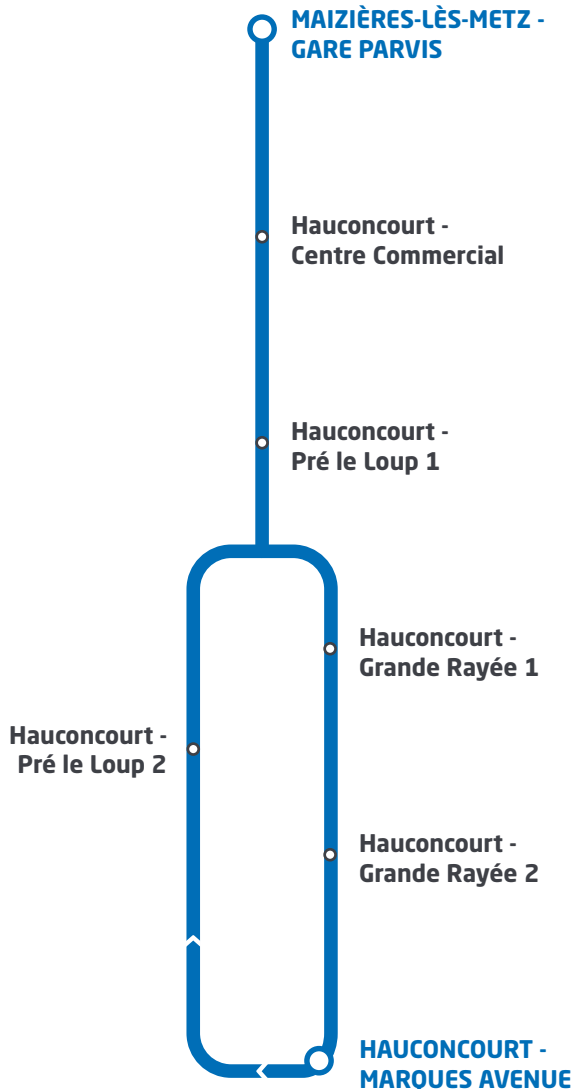

SAMEDI

Maizières-lès-Metz - Gare Parvis	8:00	9:10	10:15	11:15	12:15	13:15	14:15	15:15	16:15	17:15	18:15
Hauconcourt - Centre Commercial	8:04	9:14	10:19	11:19	12:19	13:19	14:19	15:19	16:19	17:19	18:19
Hauconcourt - Pré le Loup 1	8:05	9:15	10:20	11:20	12:20	13:20	14:20	15:20	16:20	17:20	18:20
Hauconcourt - Grande Rayée 1	8:07	9:17	10:22	11:22	12:22	13:22	14:22	15:22	16:22	17:22	18:22
Hauconcourt - Grande Rayée 2	8:08	9:18	10:23	11:23	12:23	13:23	14:23	15:23	16:23	17:23	18:23
Hauconcourt - Marques Avenue	8:11	9:21	10:26	11:26	12:26	13:26	14:26	15:26	16:26	17:26	18:26
Hauconcourt - Pré le Loup 2	8:13	9:23	10:28	11:28	12:28	13:28	14:28	15:28	16:28	17:28	18:28
Hauconcourt - Pré le Loup 1	8:14	9:24	10:29	11:29	12:29	13:29	14:29	15:29	16:29	17:29	18:29
Hauconcourt - Centre Commercial	8:16	9:26	10:31	11:31	12:31	13:31	14:31	15:31	16:31	17:31	18:31
Maizières-lès-Metz - Gare Parvis	8:20	9:30	10:35	11:35	12:35	13:35	14:35	15:35	16:35	17:35	18:35